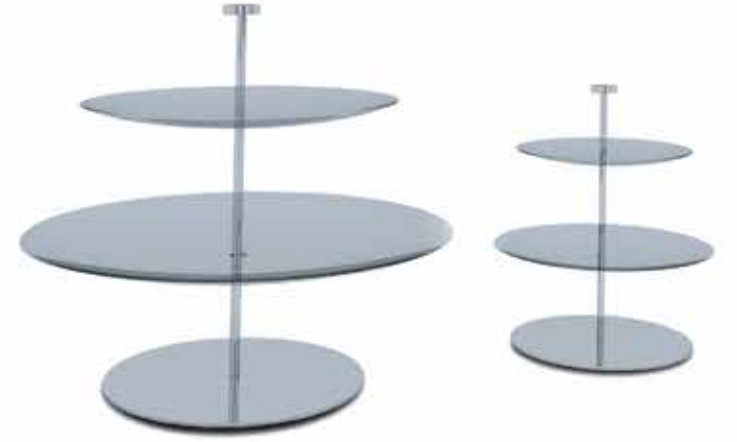

Küçük Boy Alt Tabak: 150 mm - Üst Tabak: 120 mm - h: 180 mm

Büyük Boy Alt Tabak: 270 mm - Üst Tabak: 200 mm - h: 240 mm

SÜRAHİ

Buz Tutuculu

Küçük Boy 1000 ml

Büyük Boy 1500 ml

SÜTLÜK

Küçük Boy 150 ml